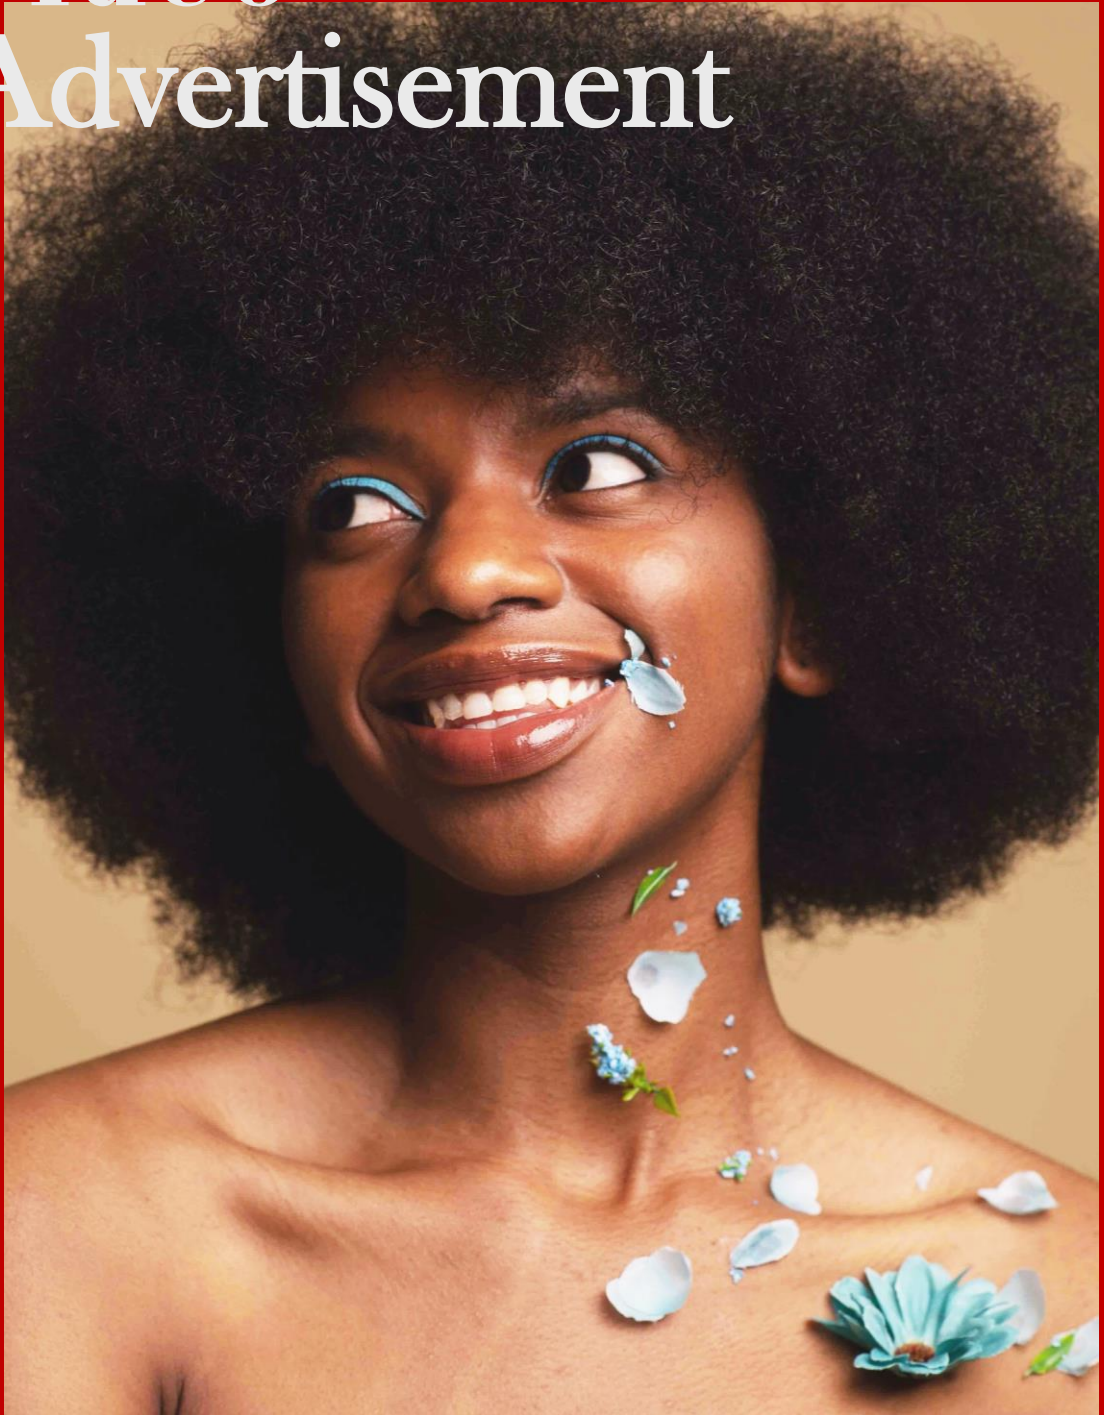

Video Advertisement

FASHION

BEAUTY

ACTING